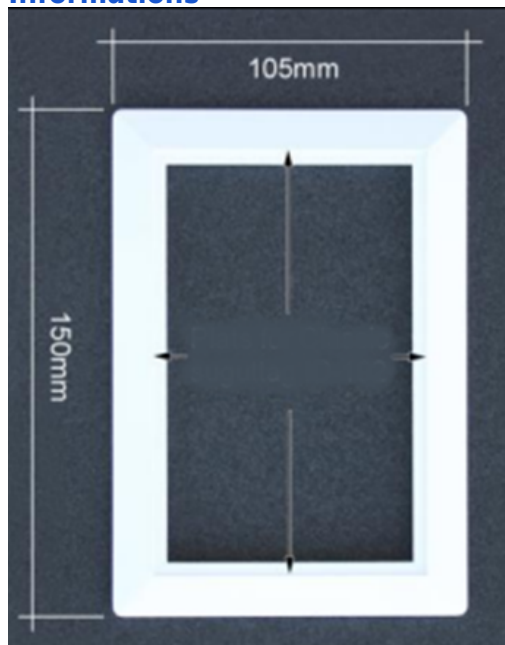

Cadre PVC pour prise rectangulaire

ref. TUY-07-1

Encadrement de prise d'aspiration centralisée en pvc Husky

Pour prises d'aspiration rectangle référence : TUY-04-1

Matière : pvc

Dimensions : 15 x 10.5cm

Informations

Spécifications techniques

Pour prises d'aspiration rectangle référence : TUY-04-1

Ce que comprend ce kit

Options disponibles

49, Le Fourchet
50160 SAINT-AMAND-VILLAGE
FRANCE

Tél. : 0233556240 - 0684049238
Fax :