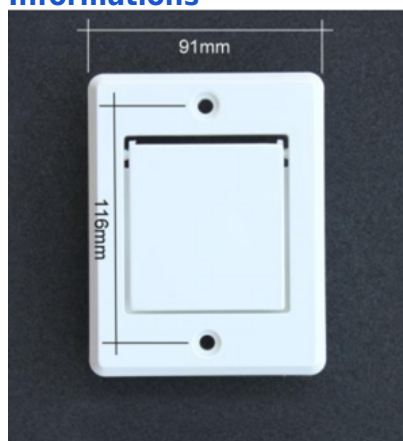

Sortie extérieure

ref. TUY-52

Sortie extérieure pour système d'aspiration centralisée Husky

En PVC blanc

Dimensions : 12 x 9 cm

Fabriqué aux normes rigoureuses ASTM F2158

Informations

Spécifications techniques
Ce que comprend ce kit