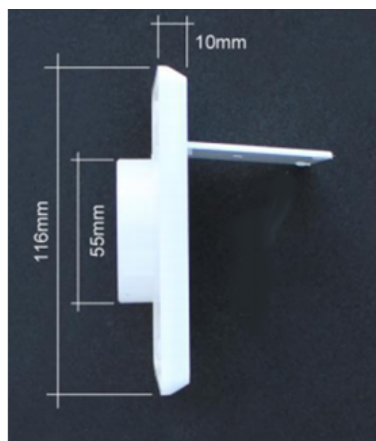

Sortie extérieure

ref. TUY-52

Sortie extérieure pour système d'aspiration centralisée Husky

En PVC blanc

Dimensions : 12 x 9 cm

Fabriqué aux normes rigoureuses ASTM F2158

Informations

Spécifications techniques
Ce que comprend ce kit